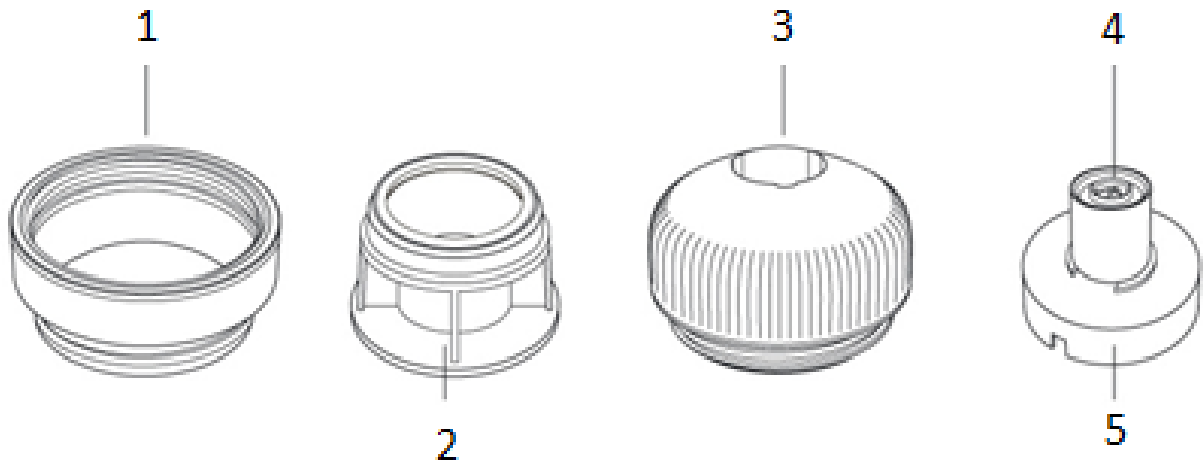

1. Adaptera gredzens
2. Kapsulas turētājs
3. Galva
4. Sprausla
5. Kapsulas turētājs