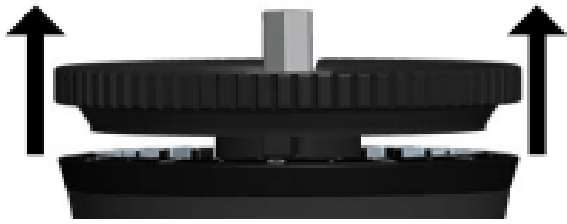

Royal Grinder

Lietošanas instrukcija

Produkta apraksts

Slīpmašīna sastāv no trim galvenajām daļām: (A) noņemams alumīnija rokturis, (B) frēzēts alumīnija korpuss, (C) noņemams savākšanas konteiners

Maluma regulēšana

Pacelšanas, pagriešanas un bloķēšanas regulēšanas kronis

Maksimālā deva: 32 grami

Minimālā slīpēšanas regulēšana: 0,02 mm

1. Paceliet vainagu uz augšu, līdz "sajūtat" klikšķi un tas ir pilnībā atvienots no pamatnes.
2. Pagrieziet vainagu, lai pielāgotu maluma izmēru. + Pulksteņrādītāja virzienā (palielinās skaitļi) palielina maluma izmēru. - Pretēji pulksteņrādītāja virzienam - Pulksteņrādītāja virzienā (samazinās skaitļi) samazina maluma izmēru.
3. Fiksējiet maluma regulēšanas mehānismu, nospiežot vainagu uz leju, līdz tas noklikšķ pamatnē.