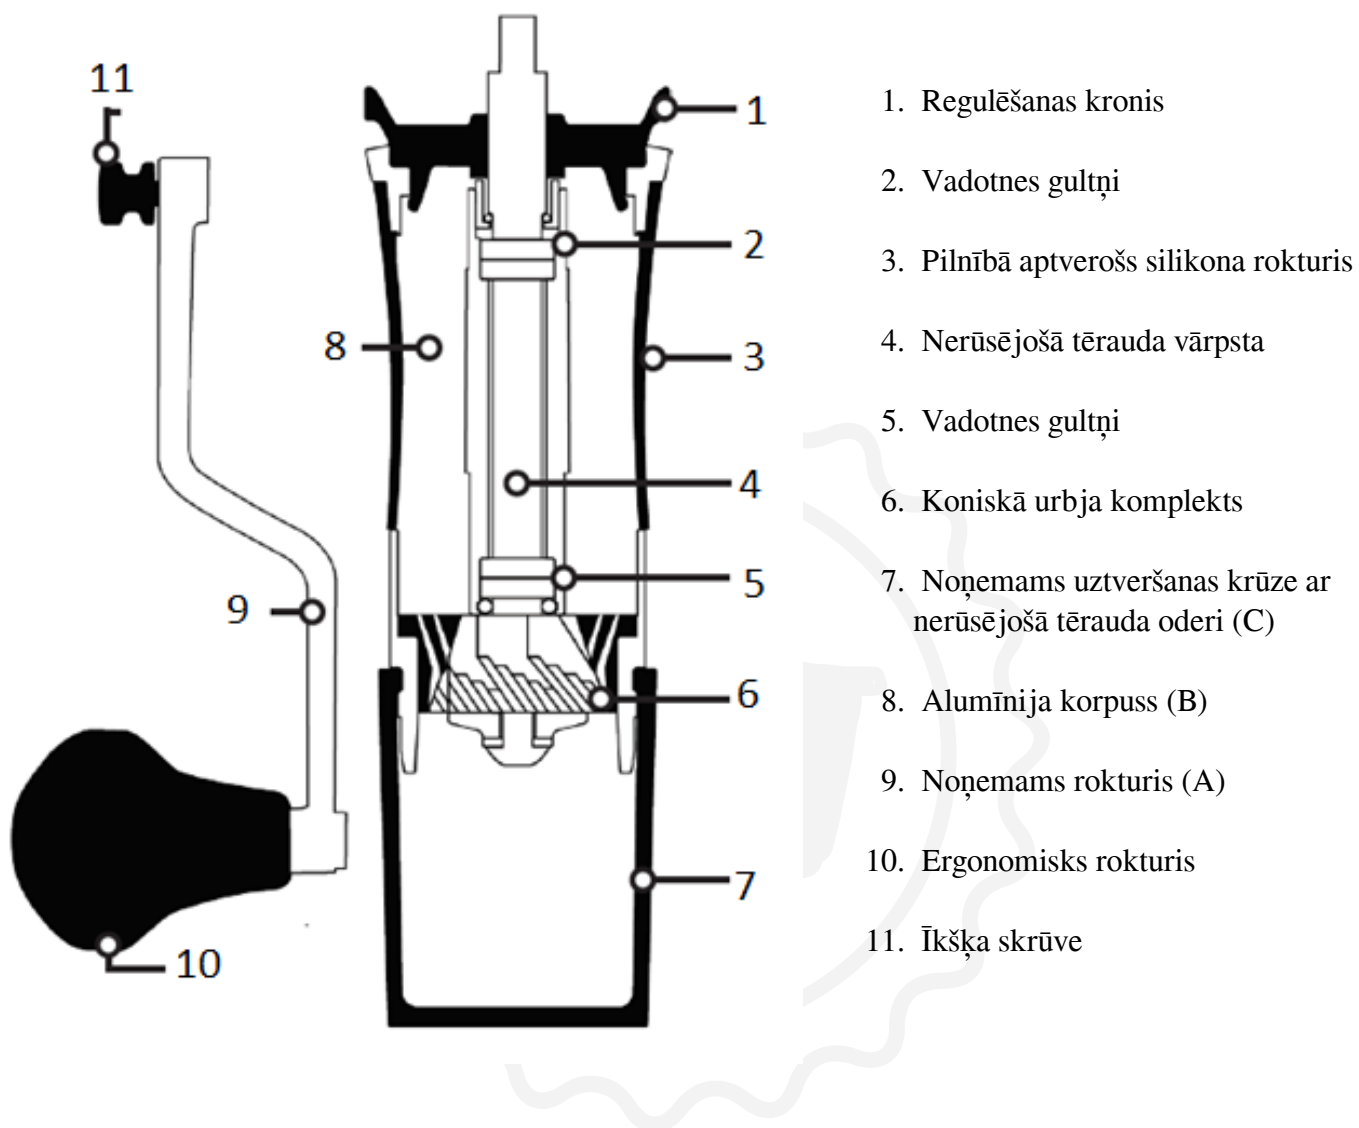

Royal Grinder

Lietošanas instrukcija

Produkta apraksts

Slīpmašīna sastāv no trim galvenajām daļām: (A) noņemams alumīnija rokturis, (B) frēzēts alumīnija korpuss, (C) noņemams savākšanas konteiners

Maluma regulēšana

Pacelšanas, pagriešanas un bloķēšanas regulēšanas kronis

Maksimālā deva: 32 grami

Minimālā slīpēšanas regulēšana: 0,02 mm

1. Paceliet vainagu uz augšu, līdz "sajūtat" klikšķi un tas ir pilnībā atvienots no pamatnes.
2. Pagrieziet vainagu, lai pielāgotu maluma izmēru. + Pulksteņrādītāja virzienā (palielinās skaitļi) palielina maluma izmēru. - Pretēji pulksteņrādītāja virzienam - Pulksteņrādītāja virzienā (samazinās skaitļi) samazina maluma izmēru.
3. Fiksējiet maluma regulēšanas mehānismu, nospiežot vainagu uz leju, līdz tas noklikšķ pamatnē.