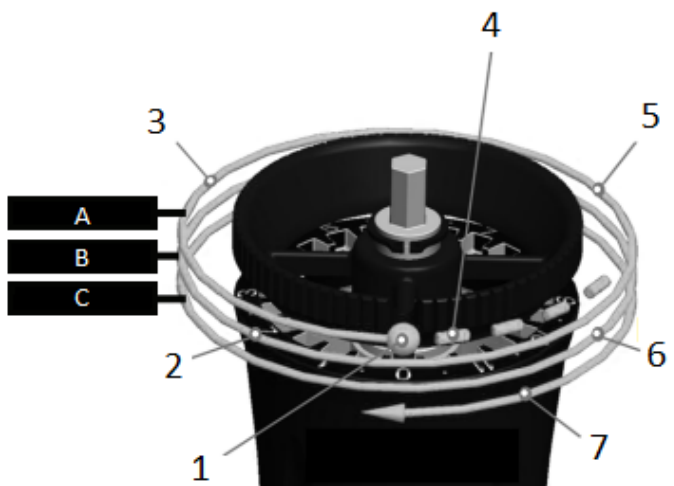

Royal Grinder

Lietošanas instrukcija

Produkta apraksts

Slīpmašīna sastāv no trim galvenajām daļām: (A) noņemams alumīnija rokturis, (B) frēzēts alumīnija korpuss, (C) noņemams savākšanas konteiners

Maluma regulēšana

Pacelšanas, pagriešanas un bloķēšanas regulēšanas kronis

Maksimālā deva: 32 grami

Minimālā slīpēšanas regulēšana: 0,02 mm

1. Paceliet vainagu uz augšu, līdz "sajūtat" klikšķi un tas ir pilnībā atvienots no pamatnes.
2. Pagrieziet vainagu, lai pielāgotu maluma izmēru. + Pulksteņrādītāja virzienā (palielinās skaitļi) palielina maluma izmēru. - Pretēji pulksteņrādītāja virzienam - Pulksteņrādītāja virzienā (samazinās skaitļi) samazina maluma izmēru.
3. Fiksējiet maluma regulēšanas mehānismu, nospiežot vainagu uz leju, līdz tas noklikšķ pamatnē.

Iesaistīšanās savā tempā

Trīs pilni apgriezieni un 72 individuālas regulēšanas iespējas

1. rotācija — no nulles līdz 12 (24 iestatījumi)
2. rotācija — no 12,5 līdz 24 (24 iestatījumi)
3. rotācija — no 24,5 līdz 36 (24 iestatījumi)